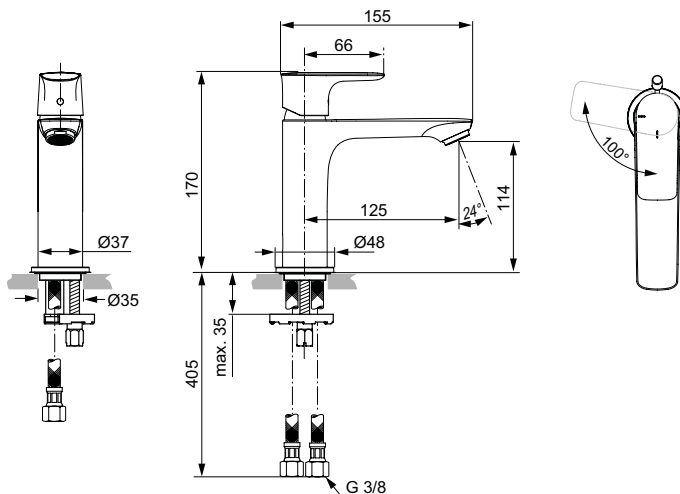

Ideal Standard

Connect Air

Numărul de articol: A7016GN

Baterie lavoar BlueStart®, Grande, subtire

Baterie lavoar BlueStart®, Grande. Corp subtire Ø37 mm turnat din alama. Maner metalic cu indicator rosu/albastru - imprimat pe maner. Indicator de pornire rece. Tehnologie BlueStart®. Aerator Perlator M24x1 cu limitator debit 5 l/min. Cartus 25 mm. Racorduri flexibile PEX G3/8". Sistem fixare Easy-Fix cu inel de centrare si strangere. Clasa zgomot 1. Fara ventil.

Culoare: GN - Silver Storm

Mai multe detalii despre produs:

| | |
|--------------------------------|---------------------------------|
| Tip: | Baterii |
| Montaj: | Montaj pe lavoar |
| Tip de operare: | Monocomandă |
| Presiune de funcționare (bar): | 3 |
| Debit (L): | 5 |
| Orificiu pentru baterie: | 1 |
| Greutate netă (kg): | 1,15 |
| Materiat: | Alamă sanitară cu acoperire PVD |
| Designer: | Studio Levien |
| Înălțime (mm): | 170 |
| Lățime (mm): | 48 |
| Adâncime (mm): | 155 |
| Număr certificat: | EN 817 |